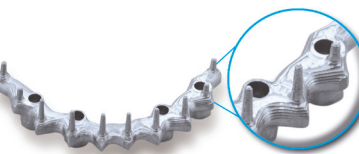

360.00	טיטניום/CrCo	גשר גולמי REVITALIZE של Zfx
50.00	תשלום נוסף לסריקת מודל WAX UP של גשר ה-REVITALIZE של Zfx	
150.00	תשלום נוסף לסריקה ועיצוב של גשר ה-REVITALIZE של Zfx (שליחת מודל)